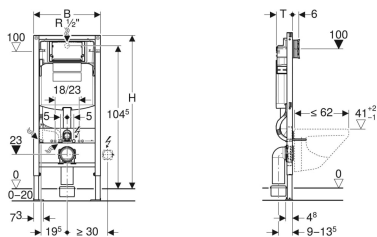

Geberit Duofix fali WC szerelőelem, 112 cm, Sigma 12 cm-es falsík alatti öblítőtartállyal

Példaábra

Alkalmazási célok

- Szárazépítéshez
- Parapet vagy teljes belmagasságú előtétfalakba történő beépítéshez
- Teljes belmagasságú szerelőfalakba történő beépítésre
- EN 33:2011 szerinti csatlakozóméretű fali WC-khez
- Max. 62 cm hosszú WC-khez
- 0–20 cm vastag padló szerkezetekhez

Tulajdonságok

- Porszórt önhordó keret
- A szerelőelem 9 mm-es furatokkal van ellátva faszerkezethez történő rögzítéshez
- Horganyzott láb
- 0–20 cm között állítható lábazat
- Pozíciómegtartó lábrögzítés
- Forgatható rögzítő talpak
- A csatlakozókönnyök szerszám nélkül felszerelhető különböző mélységekben, állíthatósági tartomány 45 mm
- A csatlakozókönnyök rögzítése hangszigetelt
- Falsík alatti öblítőtartály előlről történő működtetéssel
- Páralecsapódás ellen szigetelt, falsík alatti öblítőtartály

Szállítási terjedelem

- Vízcsatlakozás R 1/2", MF kompatibilis, beépített sarokszeleppel és kézikerekekkel
- Csempézősablon
- 2 törmelék elleni védődugó
- Csatlakozókészlet WC-hez, \varnothing 90 mm

- Gyári beállítás esetén azonnali utánöblítés lehetséges
- A falsík alatti öblítőtartályon a szerelési és szerviz munkálatok szerszám nélkül elvégezhetők
- Vízcsatlakozás közepén, hátulról vagy fentről
- A szerviznyílás építési törmelék elleni védőfedele véd a nedvességtől és a szennyeződéstől
- A csempézősablon méretre vágható
- Geberit AquaClean higiéniai berendezés vízcsatlakozásához védőcsővel felszerelve
- Rögzítési lehetőség elektromos csatlakozás számára

Műszaki adatok

Víznyomás	0.1-10 bar
Maximális vízhőmérséklet	25 °C
Öblítővíz-mennyiség gyári beállítása	6 és 3 l
Nagy öblítővíz-mennyiség beállítási tartománya	4.5 / 6 / 7.5 l
Kis öblítővíz-mennyiség beállítási tartománya	3-4 l
Mértékadó térfogatáram	0.11 l/s
Mértékadó térfogatáramra vonatkozó minimális folyási nyomás	0.5 bar